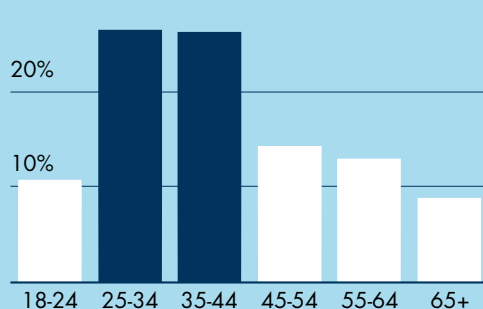

Utenti

Media mensile 2023: **9.250**
Media mensile 2024: **12.034**

Visualizzazioni

Media mensile 2023: **24.000**
Media mensile 2024: **25.000**

Tempo di lettura

Media mensile 2023: **0:58 sec.**
Media mensile 2024: **1:17 sec.**

Localizzazione

Dati demografici

Femmine
50,5%
Maschi
49,5%

Dispositivi di utilizzo

1. Mobile	45.763	(53,82%)
2. Desktop	38.201	(44,92%)
3. Tablet	1.078	(1,26%)