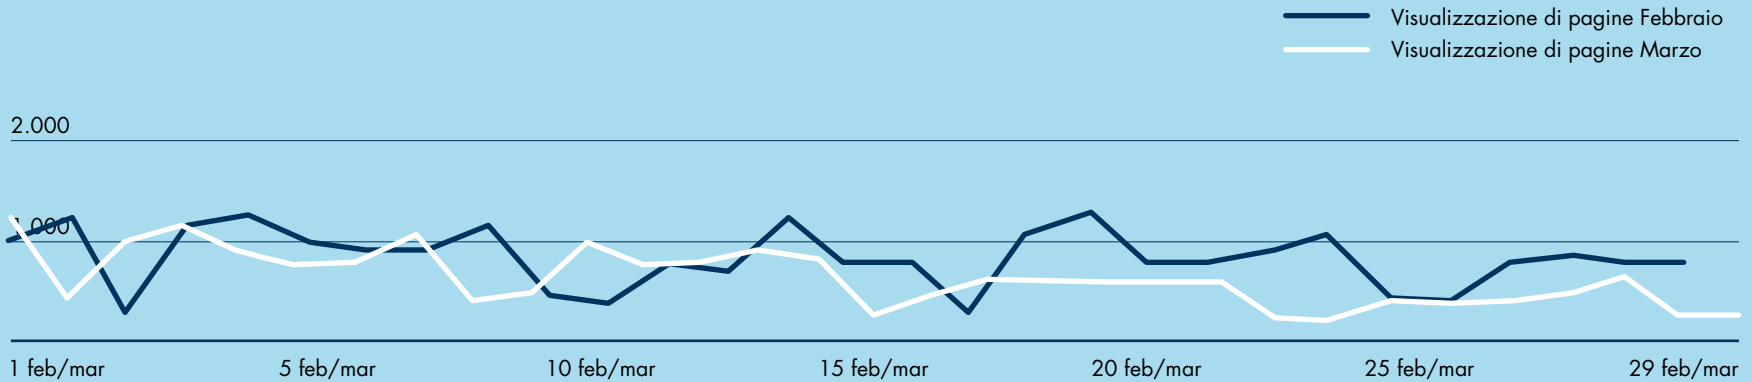

PAROLE di Management

QUOTIDIANO DI CULTURA D'IMPRESA

www.paroledimanagement.it

ANALISI DEL PUBBLICO

Confronto dati Febbraio e Marzo 2024

Comportamento degli utenti

Utenti
Visualizzazioni
Pagine più visualizzate

Confronto dati Febbraio e Marzo 2024

**UTENTI TOTALI
FEBBRAIO 2024:
9.812**

**UTENTI TOTALI
MARZO 2024:
7.346**

**Media giornaliera
utenti Febbraio 2024: 338**

**Media giornaliera
utenti Marzo 2024: 237**

**VISUALIZZAZIONI TOTALI
FEBBRAIO 2024: 24.393**

**VISUALIZZAZIONI TOTALI
MARZO 2024: 18.804**

**Media visite giornaliere
Febbraio 2024: 841**

**Media visite giornaliere
Marzo 2024: 606,5**

DATI VISUALIZZAZIONI

FEBBRAIO 2024

Tempo medio lettura
dei primi 100 articoli

00:00:52

MARZO 2024

Tempo medio lettura
dei primi 100 articoli

00:00:57

TOP 10 PAGINE PIÙ VISUALIZZATE DI FEBBRAIO 2024

PAGINA	VISUALIZZAZIONI PAGINA
1. /	2.654
2. /ambizione-da-boomer/	915
3. /maldiazienda-benessereaziendale/	766
4. /transizione-digitale-innovare-per-rispondere-alle-sfide-del-mercato/	635
5. /lazienda-non-e-una-famiglia/	339
6. /il-futuro-che-ci-aispetta/	330
7. /il-destino-dellazienda-di-famiglia/	284
8. /levoluzione-della-sanita-con-la-gestione-per-processi/	241
9. /sono-malato-lavoro-in-smart-working-2/	238
10. /esauriti-dal-lavoro-come-klopp/	217