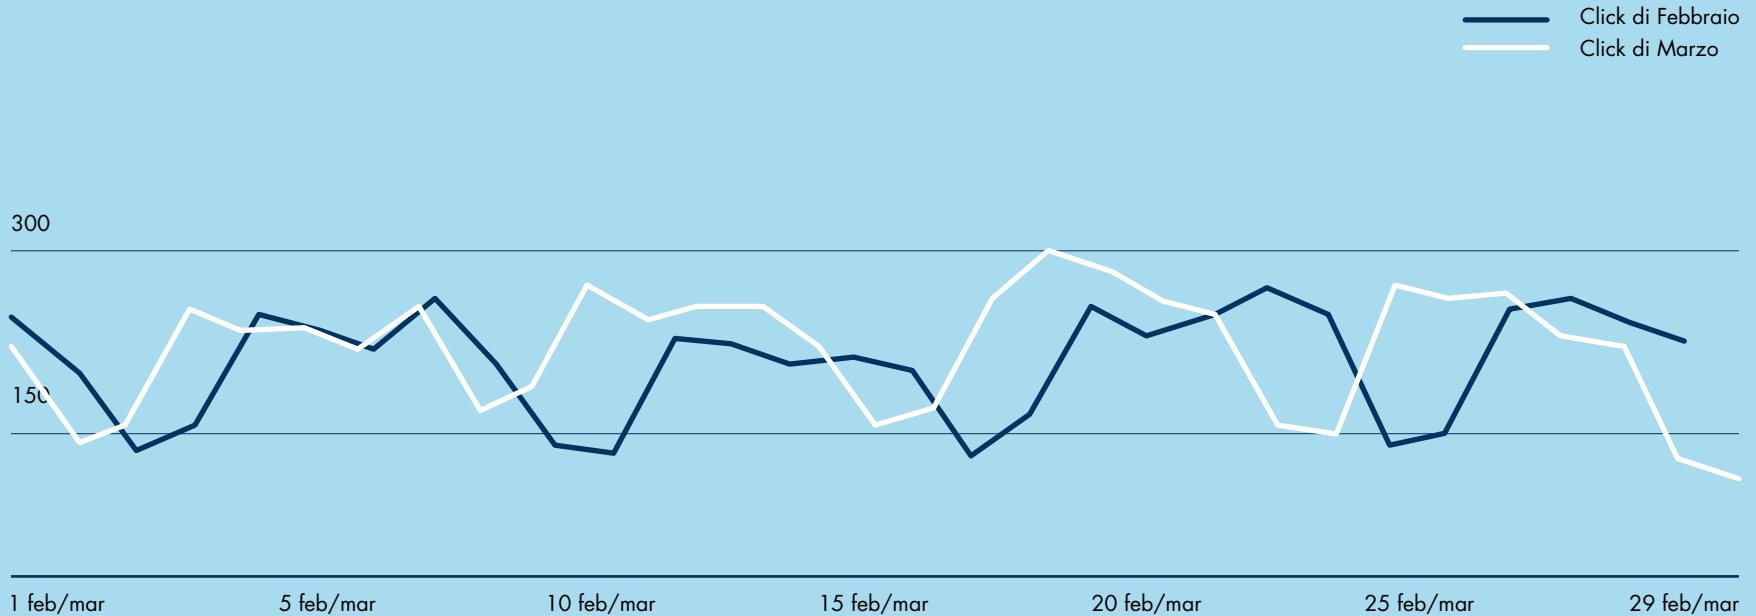

**VISUALIZZAZIONI TOTALI
FEBBRAIO 2024: 24.393**

**VISUALIZZAZIONI TOTALI
MARZO 2024: 18.804**

**Media visite giornaliere
Febbraio 2024: 841**

**Media visite giornaliere
Marzo 2024: 606,5**

DATI VISUALIZZAZIONI

FEBBRAIO 2024

Tempo medio lettura
dei primi 100 articoli

00:00:52

MARZO 2024

Tempo medio lettura
dei primi 100 articoli

00:00:57

TOP 10 PAGINE PIÙ VISUALIZZATE DI FEBBRAIO 2024

PAGINA	VISUALIZZAZIONI PAGINA
1. /	2.654
2. /ambizione-da-boomer/	915
3. /maldiazienda-benessereaziendale/	766
4. /transizione-digitale-innovare-per-rispondere-alle-sfide-del-mercato/	635
5. /lazienda-non-e-una-famiglia/	339
6. /il-futuro-che-ci-aispetta/	330
7. /il-destino-dellazienda-di-famiglia/	284
8. /levoluzione-della-sanita-con-la-gestione-per-processi/	241
9. /sono-malato-lavoro-in-smart-working-2/	238
10. /esauriti-dal-lavoro-come-klopp/	217

TOP 10 PAGINE PIÙ VISUALIZZATE DI MARZO 2024

PAGINA	VISUALIZZAZIONI PAGINA
1. /	2.317
2. /pochemabuone-oredilavoro/	406
3. /alba-nuova-era-lavoro/	390
4. /steparava-la-fatica-di-costruire-la-leadership/	261
5. /basta-un-pronome-di-genere-per-dirsi-inclusivi/	238
6. /il-mal-di-pil-dellitalia/	228
7. /sono-malato-lavoro-in-smart-working-2/	213
8. /levoluzione-della-sanita-con-la-gestione-per-processi/	192
9. /collaborare-per-lavorare-meglio/	189
10. /facciamo-i-conti-con-la-me-economy/	162

**IMPRESSIONI TOTALI
FEBBRAIO 2024: 254.421**

**IMPRESSIONI TOTALI
MARZO 2024: 296.100**

CLICK TOTALI
FEBBRAIO 2024: 5.880

CLICK TOTALI
MARZO 2024: 6.678

Informazioni Commerciali

commerciale@este.it