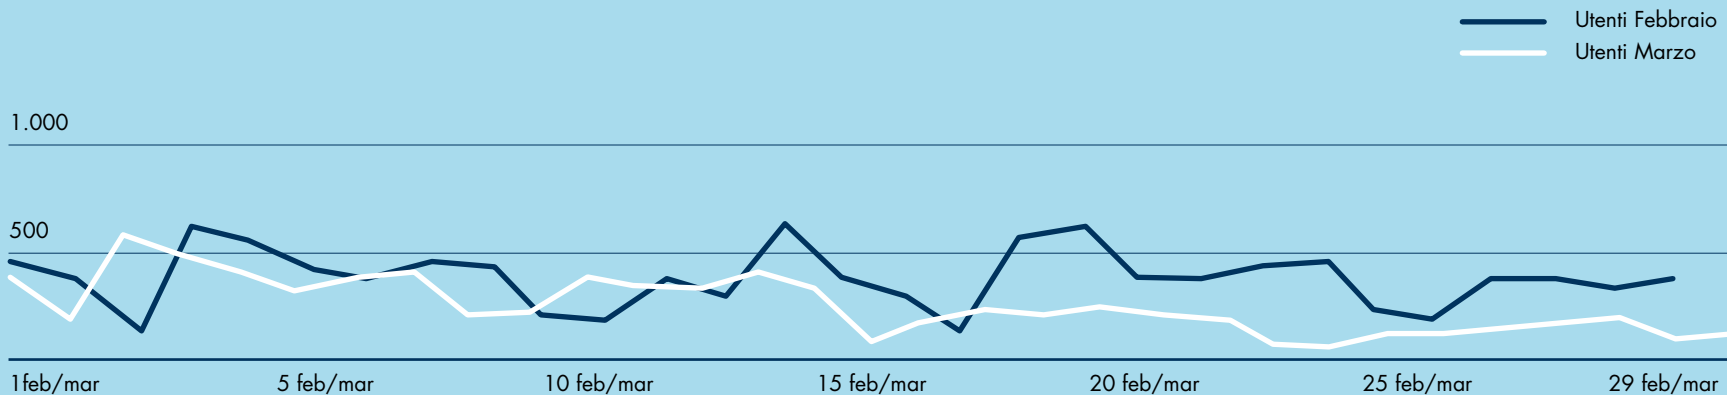

PAROLE di Management

QUOTIDIANO DI CULTURA D'IMPRESA

www.paroledimanagement.it

ANALISI DEL PUBBLICO

Confronto dati Febbraio e Marzo 2024

Comportamento degli utenti

Utenti
Visualizzazioni
Pagine più visualizzate

Confronto dati Febbraio e Marzo 2024

**UTENTI TOTALI
FEBBRAIO 2024:
9.812**

**UTENTI TOTALI
MARZO 2024:
7.346**

**Media giornaliera
utenti Febbraio 2024: 338**

**Media giornaliera
utenti Marzo 2024: 237**

**VISUALIZZAZIONI TOTALI
FEBBRAIO 2024: 24.393**

**VISUALIZZAZIONI TOTALI
MARZO 2024: 18.804**

**Media visite giornaliere
Febbraio 2024: 841**

**Media visite giornaliere
Marzo 2024: 606,5**

DATI VISUALIZZAZIONI

FEBBRAIO 2024

Tempo medio lettura
dei primi 100 articoli

00:00:52

MARZO 2024

Tempo medio lettura
dei primi 100 articoli

00:00:57

TOP 10 PAGINE PIÙ VISUALIZZATE DI FEBBRAIO 2024

PAGINA	VISUALIZZAZIONI PAGINA
1. /	2.654
2. /ambizione-da-boomer/	915
3. /maldiazienda-benessereaziendale/	766
4. /transizione-digitale-innovare-per-rispondere-alle-sfide-del-mercato/	635
5. /lazienda-non-e-una-famiglia/	339
6. /il-futuro-che-ci-aispetta/	330
7. /il-destino-dellazienda-di-famiglia/	284
8. /levoluzione-della-sanita-con-la-gestione-per-processi/	241
9. /sono-malato-lavoro-in-smart-working-2/	238
10. /esauriti-dal-lavoro-come-klopp/	217