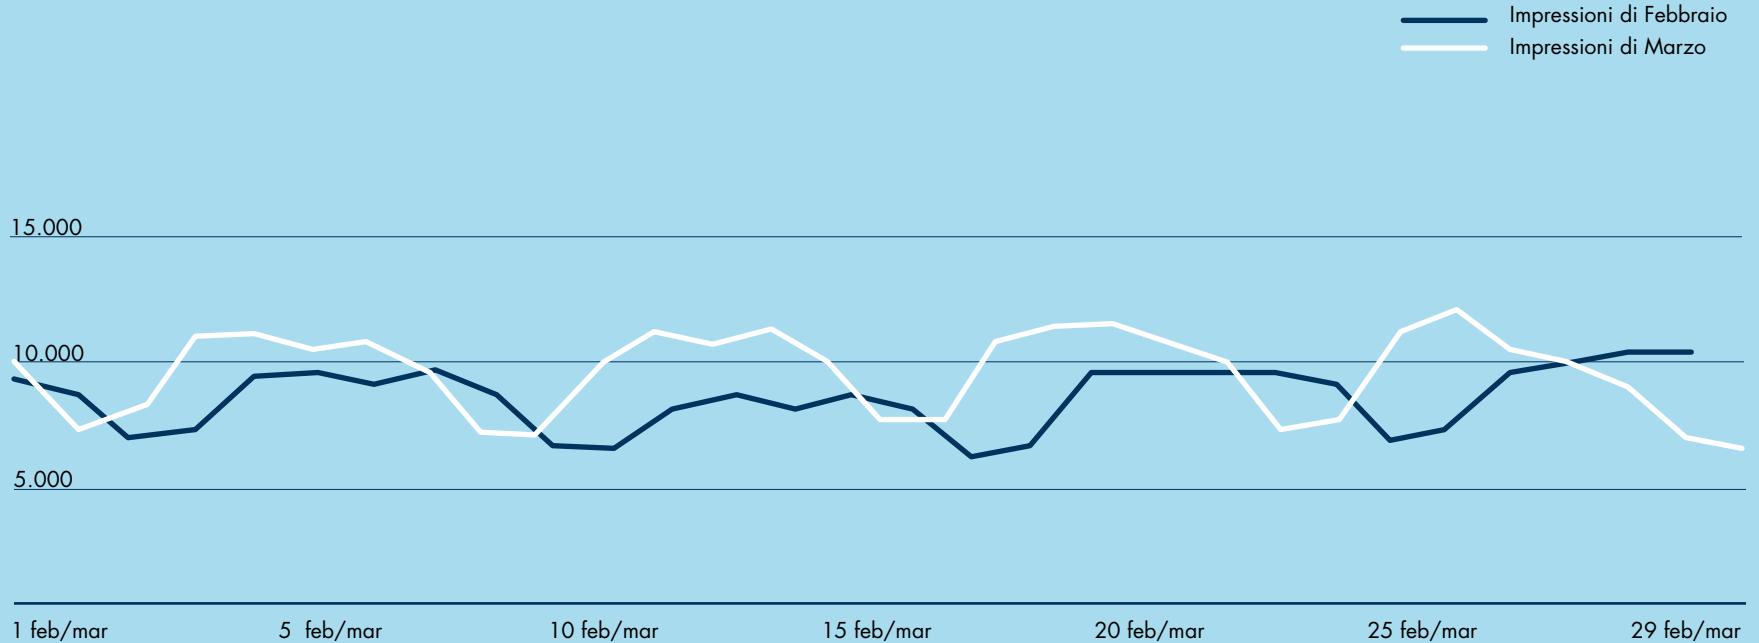

**VISUALIZZAZIONI TOTALI
FEBBRAIO 2024: 24.393**

**VISUALIZZAZIONI TOTALI
MARZO 2024: 18.804**

**Media visite giornaliere
Febbraio 2024: 841**

**Media visite giornaliere
Marzo 2024: 606,5**

DATI VISUALIZZAZIONI

FEBBRAIO 2024

Tempo medio lettura
dei primi 100 articoli

00:00:52

MARZO 2024

Tempo medio lettura
dei primi 100 articoli

00:00:57

TOP 10 PAGINE PIÙ VISUALIZZATE DI FEBBRAIO 2024

PAGINA	VISUALIZZAZIONI PAGINA
1. /	2.654
2. /ambizione-da-boomer/	915
3. /maldiazienda-benessereaziendale/	766
4. /transizione-digitale-innovare-per-rispondere-alle-sfide-del-mercato/	635
5. /lazienda-non-e-una-famiglia/	339
6. /il-futuro-che-ci-aispetta/	330
7. /il-destino-dellazienda-di-famiglia/	284
8. /levoluzione-della-sanita-con-la-gestione-per-processi/	241
9. /sono-malato-lavoro-in-smart-working-2/	238
10. /esauriti-dal-lavoro-come-klopp/	217

TOP 10 PAGINE PIÙ VISUALIZZATE DI MARZO 2024

PAGINA	VISUALIZZAZIONI PAGINA
1. /	2.317
2. /pochemabuone-oredilavoro/	406
3. /alba-nuova-era-lavoro/	390
4. /steparava-la-fatica-di-costruire-la-leadership/	261
5. /basta-un-pronome-di-genere-per-dirsi-inclusivi/	238
6. /il-mal-di-pil-dellitalia/	228
7. /sono-malato-lavoro-in-smart-working-2/	213
8. /levoluzione-della-sanita-con-la-gestione-per-processi/	192
9. /collaborare-per-lavorare-meglio/	189
10. /facciamo-i-conti-con-la-me-economy/	162

**IMPRESSIONI TOTALI
FEBBRAIO 2024: 254.421**

**IMPRESSIONI TOTALI
MARZO 2024: 296.100**

CLICK TOTALI
FEBBRAIO 2024: 5.880

CLICK TOTALI
MARZO 2024: 6.678

Informazioni Commerciali

commerciale@este.it