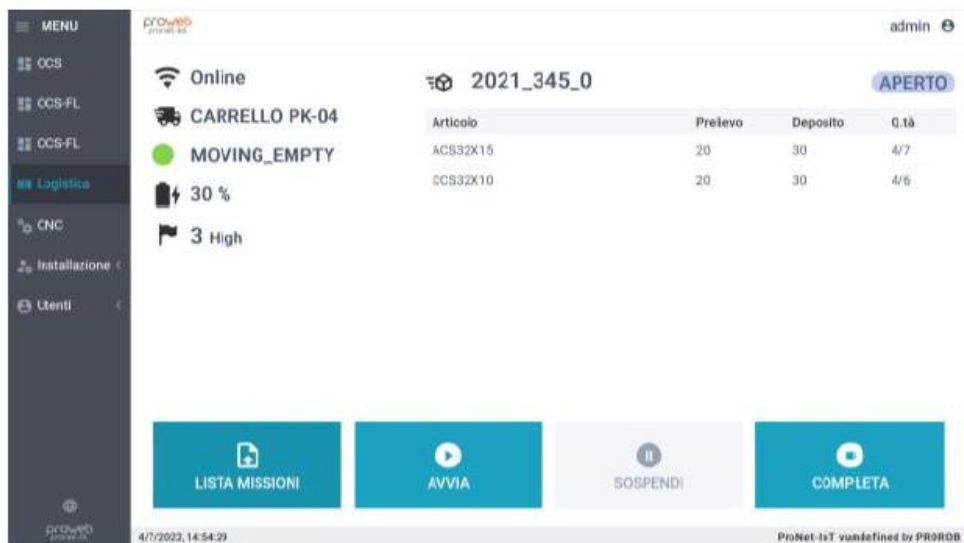

Digitalizzazione Fabbrica 5.0 – Dettaglio MES