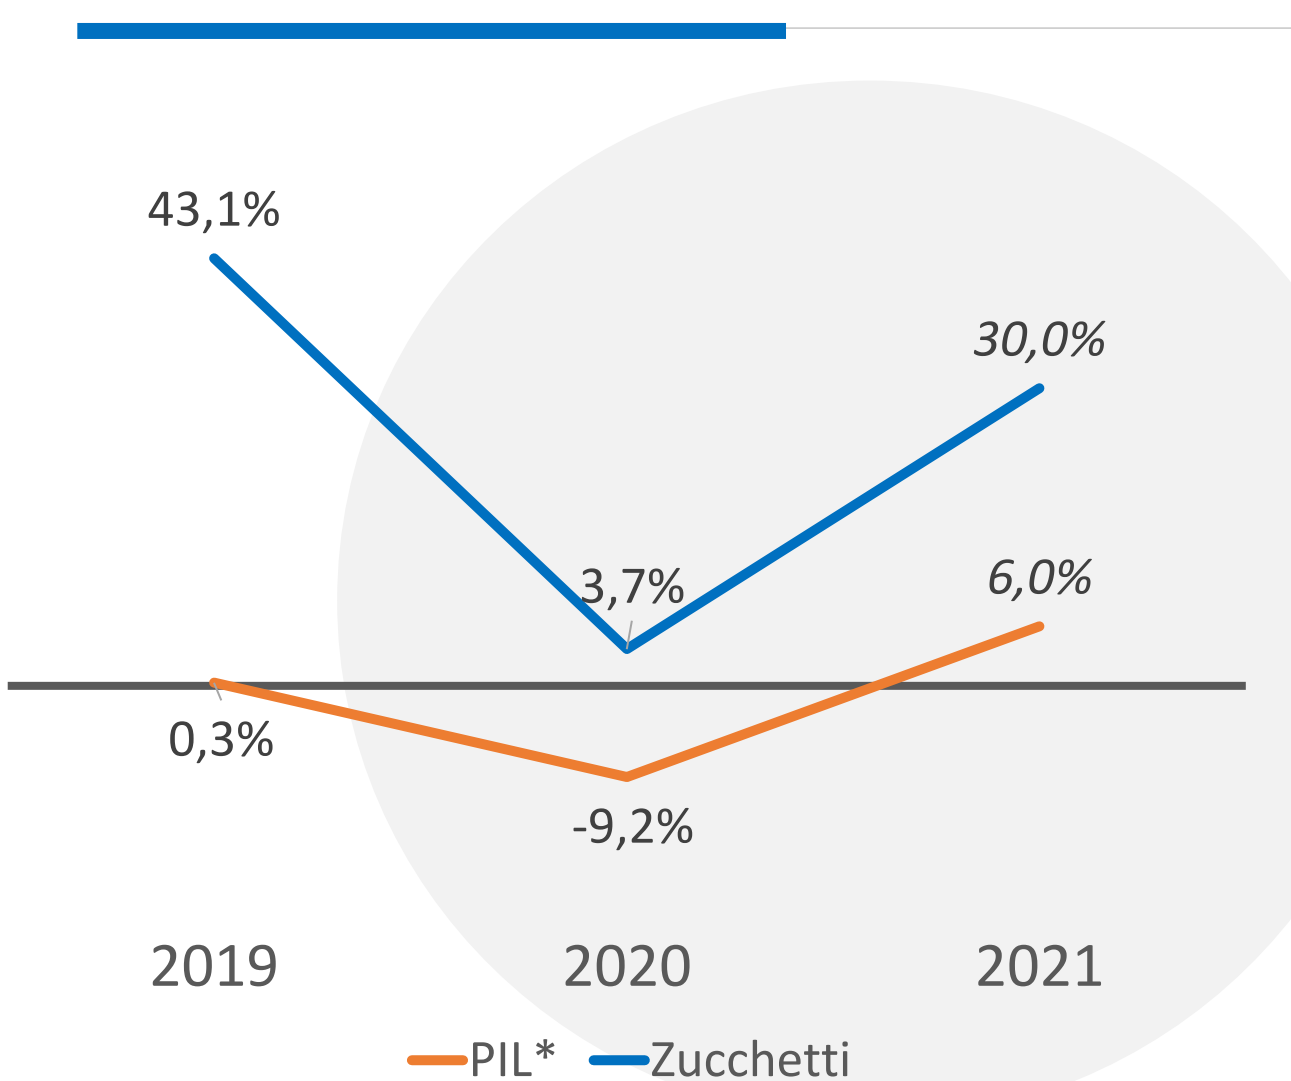

Pronti alla Human Revolution?

Come le piattaforme e l'integrazione
dei processi HR rendono antifragile
la strategia dell'azienda

Giovanni Mocchi
Vice Presidente Zucchetti Group

Uno sguardo al contesto

* Fonte dati: DEF e Anitech-Assinform/NetConsulting Cube

UNA STRATEGIA ANTIFRAGILE

Il futuro deriva da quello
che oggi è sotto la superficie

An iceberg graphic with a blue top section above a horizontal line and a larger, lighter blue bottom section below it, representing the visible and hidden parts of a business or organization.