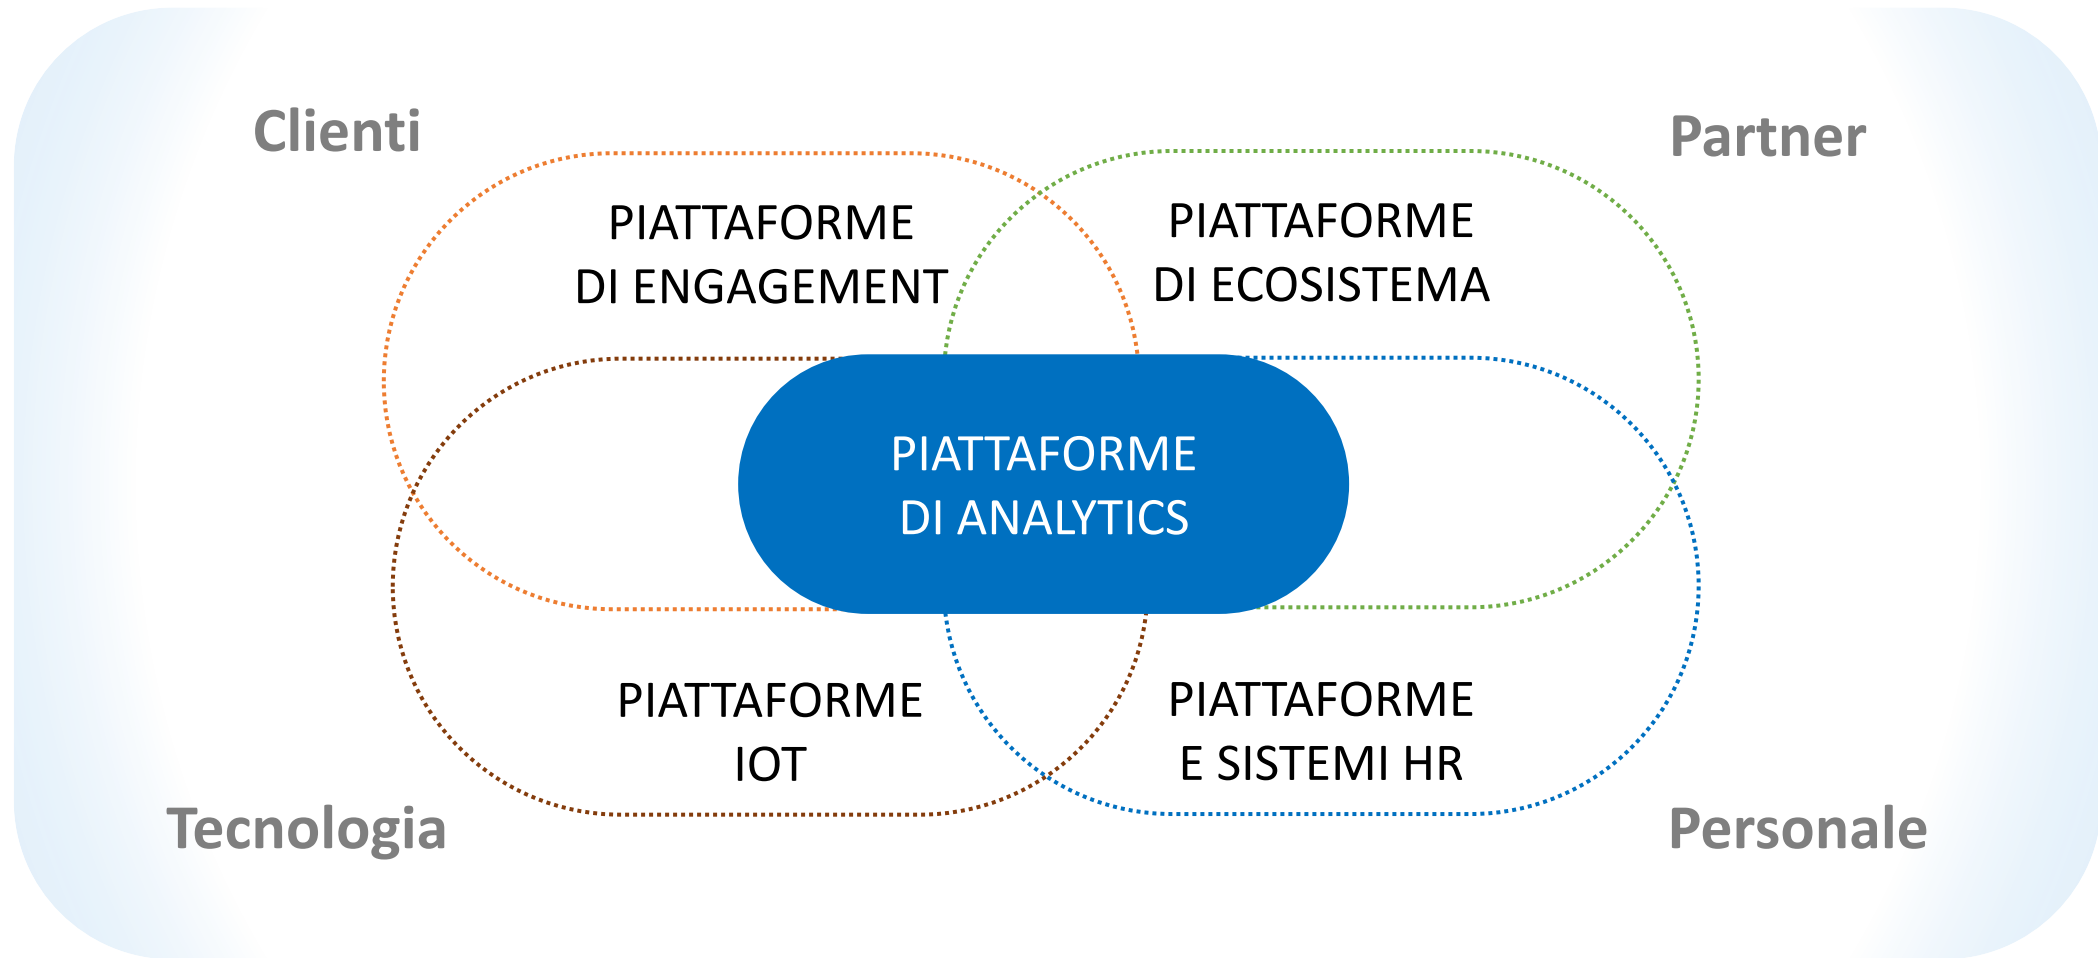

Pronti alla Human Revolution?

Come le piattaforme e l'integrazione
dei processi HR rendono antifragile
la strategia dell'azienda

Giovanni Mocchi
Vice Presidente Zucchetti Group

Uno sguardo al contesto

* Fonte dati: DEF e Anitech-Assinform/NetConsulting Cube

UNA STRATEGIA ANTIFRAGILE

Il futuro deriva da quello
che oggi è sotto la superficie

An iceberg graphic with a blue top section above a horizontal line and a larger, lighter blue bottom section below it, representing the visible and hidden parts of a business or organization.

DAL COSA E' SUCCESSO

Analisi descrittiva e diagnostica

**A COSA SUCCEDERA' E
COME ANTICIPARLO**

Analisi predittiva e prescrittiva

Un ecosistema data driven

PLATFORM

ANAGRAFICA UNICA
PORTALE
APP MOBILE

INTELLIGENZA ARTIFICIALE
ASSISTENTE PER IL
PERSONALE

ORGANIGRAMMA
WORKFLOW APPROVATIVI
ANALYTICS

DOCUMENTALE
DEMATERIALIZAZIONE
FIRMA E CONSERVAZIONE

Il meglio della ~~tecnologia~~

LE PIATTAFORME WEBMOB
e le soluzioni Zucchetti HR
si basano una tecnologia tra le più
avanzate, complete e flessibili del
mercato.