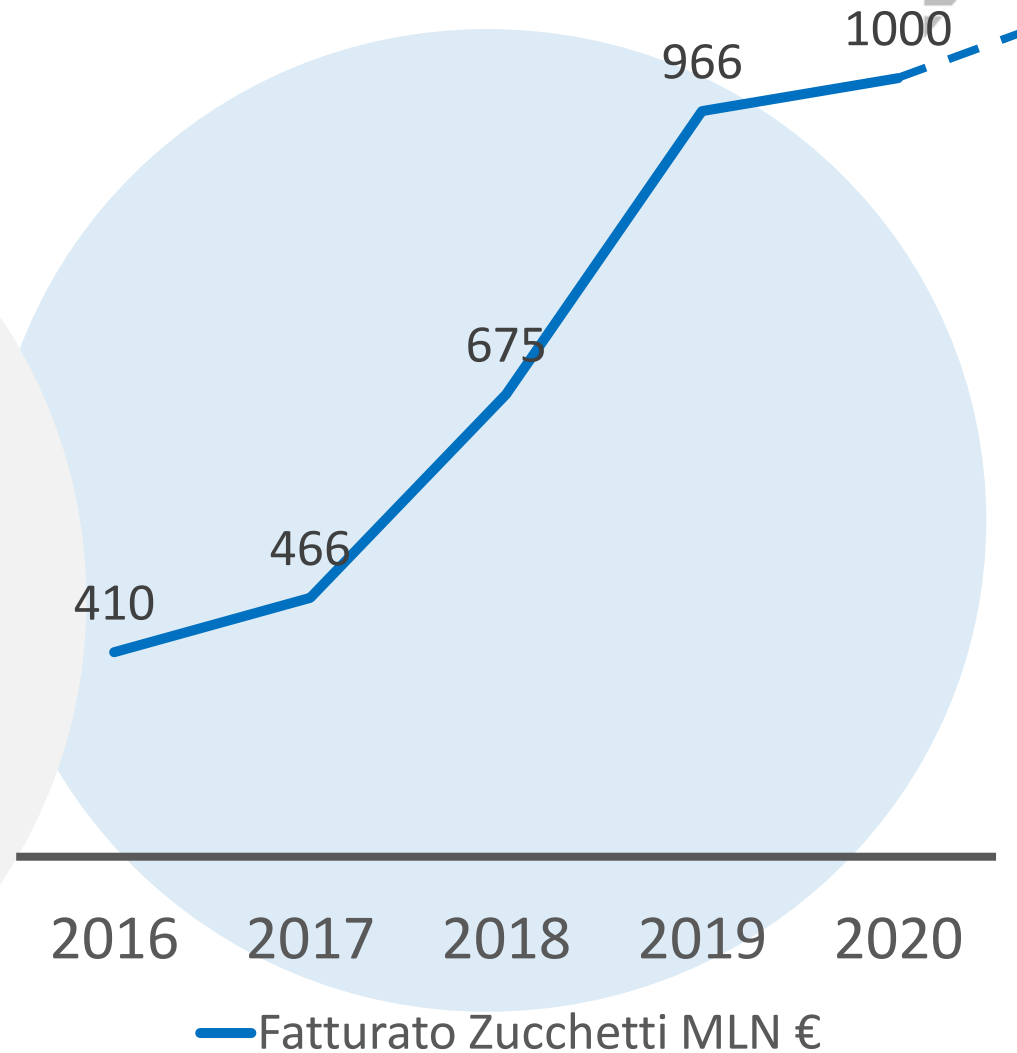

Pronti alla Human Revolution?

Come le piattaforme e l'integrazione
dei processi HR rendono antifragile
la strategia dell'azienda

Giovanni Mocchi
Vice Presidente Zucchetti Group

Uno sguardo al contesto

* Fonte dati: DEF e Anitech-Assinform/NetConsulting Cube

UNA STRATEGIA ANTIFRAGILE

Il futuro deriva da quello
che oggi è sotto la superficie

An iceberg graphic with a blue top section above a horizontal line and a larger, lighter blue bottom section below it, representing the visible and hidden parts of a business or organization.