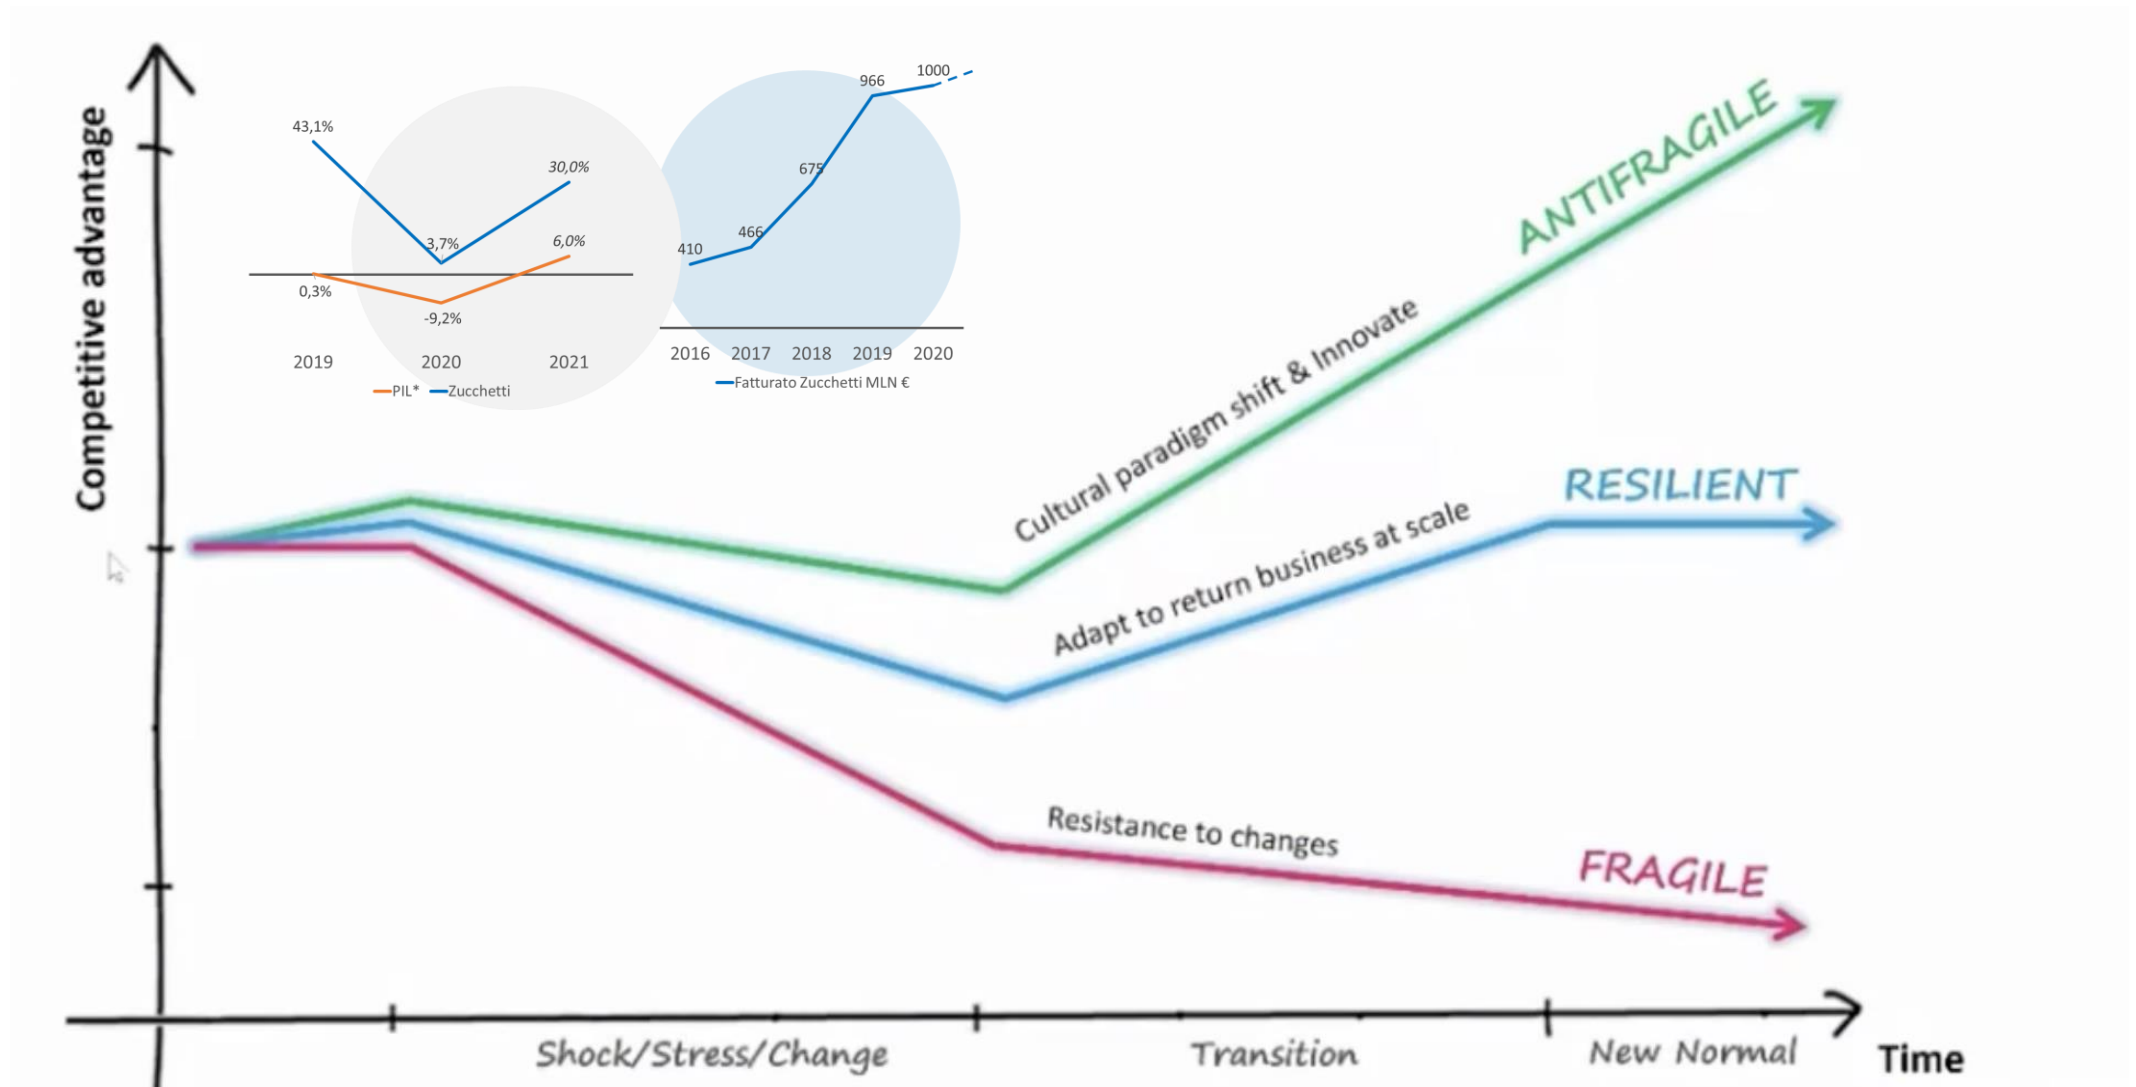

Pronti alla Human Revolution?

Come le piattaforme e l'integrazione
dei processi HR rendono antifragile
la strategia dell'azienda

Giovanni Mocchi
Vice Presidente Zucchetti Group

Uno sguardo al contesto

* Fonte dati: DEF e Anitech-Assinform/NetConsulting Cube

UNA STRATEGIA ANTIFRAGILE

Il futuro deriva da quello
che oggi è sotto la superficie

An iceberg graphic with a blue top section above a horizontal line and a larger, lighter blue bottom section below it, representing the visible and hidden parts of a business or organization.

DAL COSA E' SUCCESSO

Analisi descrittiva e diagnostica

**A COSA SUCCEDERA' E
COME ANTICIPARLO**

Analisi predittiva e prescrittiva

Un ecosistema data driven

PLATFORM

ANAGRAFICA UNICA
PORTALE
APP MOBILE

INTELLIGENZA ARTIFICIALE
ASSISTENTE PER IL
PERSONALE